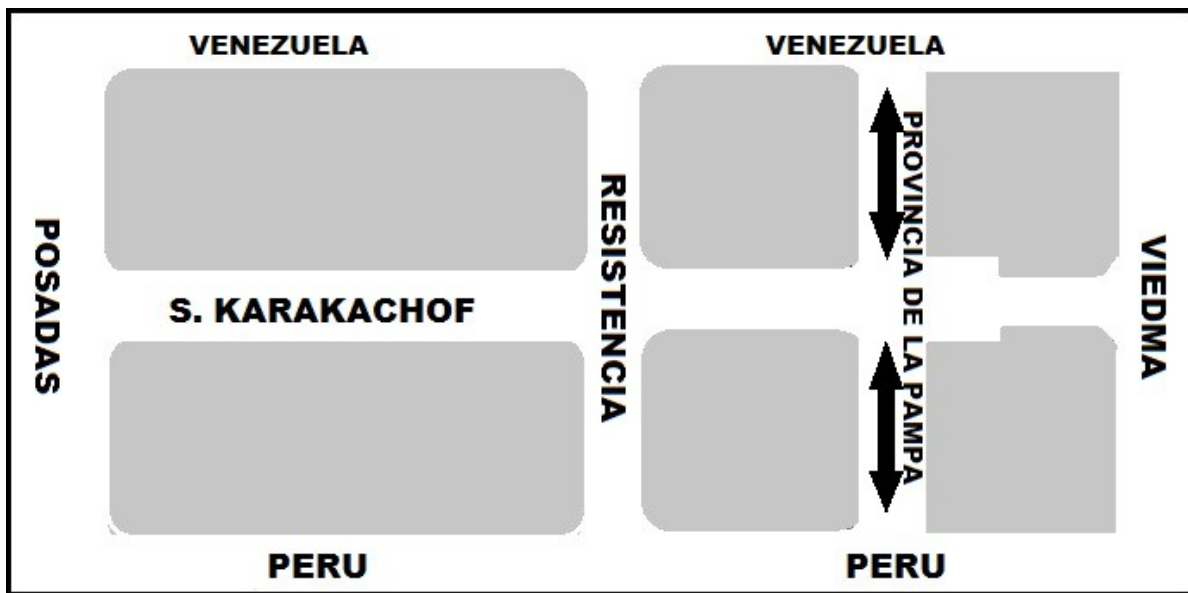

Concejo Deliberante
Municipio de Río Grande
“Capital Nacional de la Vigilia por la gloriosa Gesta de Malvinas”
Provincia de tierra del Fuego, Antártida e Islas del Atlántico Sur
República Argentina

ANEXO

Calle Provincia de la Pampa – Sentido de circulación actual doble mano:

Calle Provincia de la Pampa – Sentido de circulación con modificación Norte-Sur: