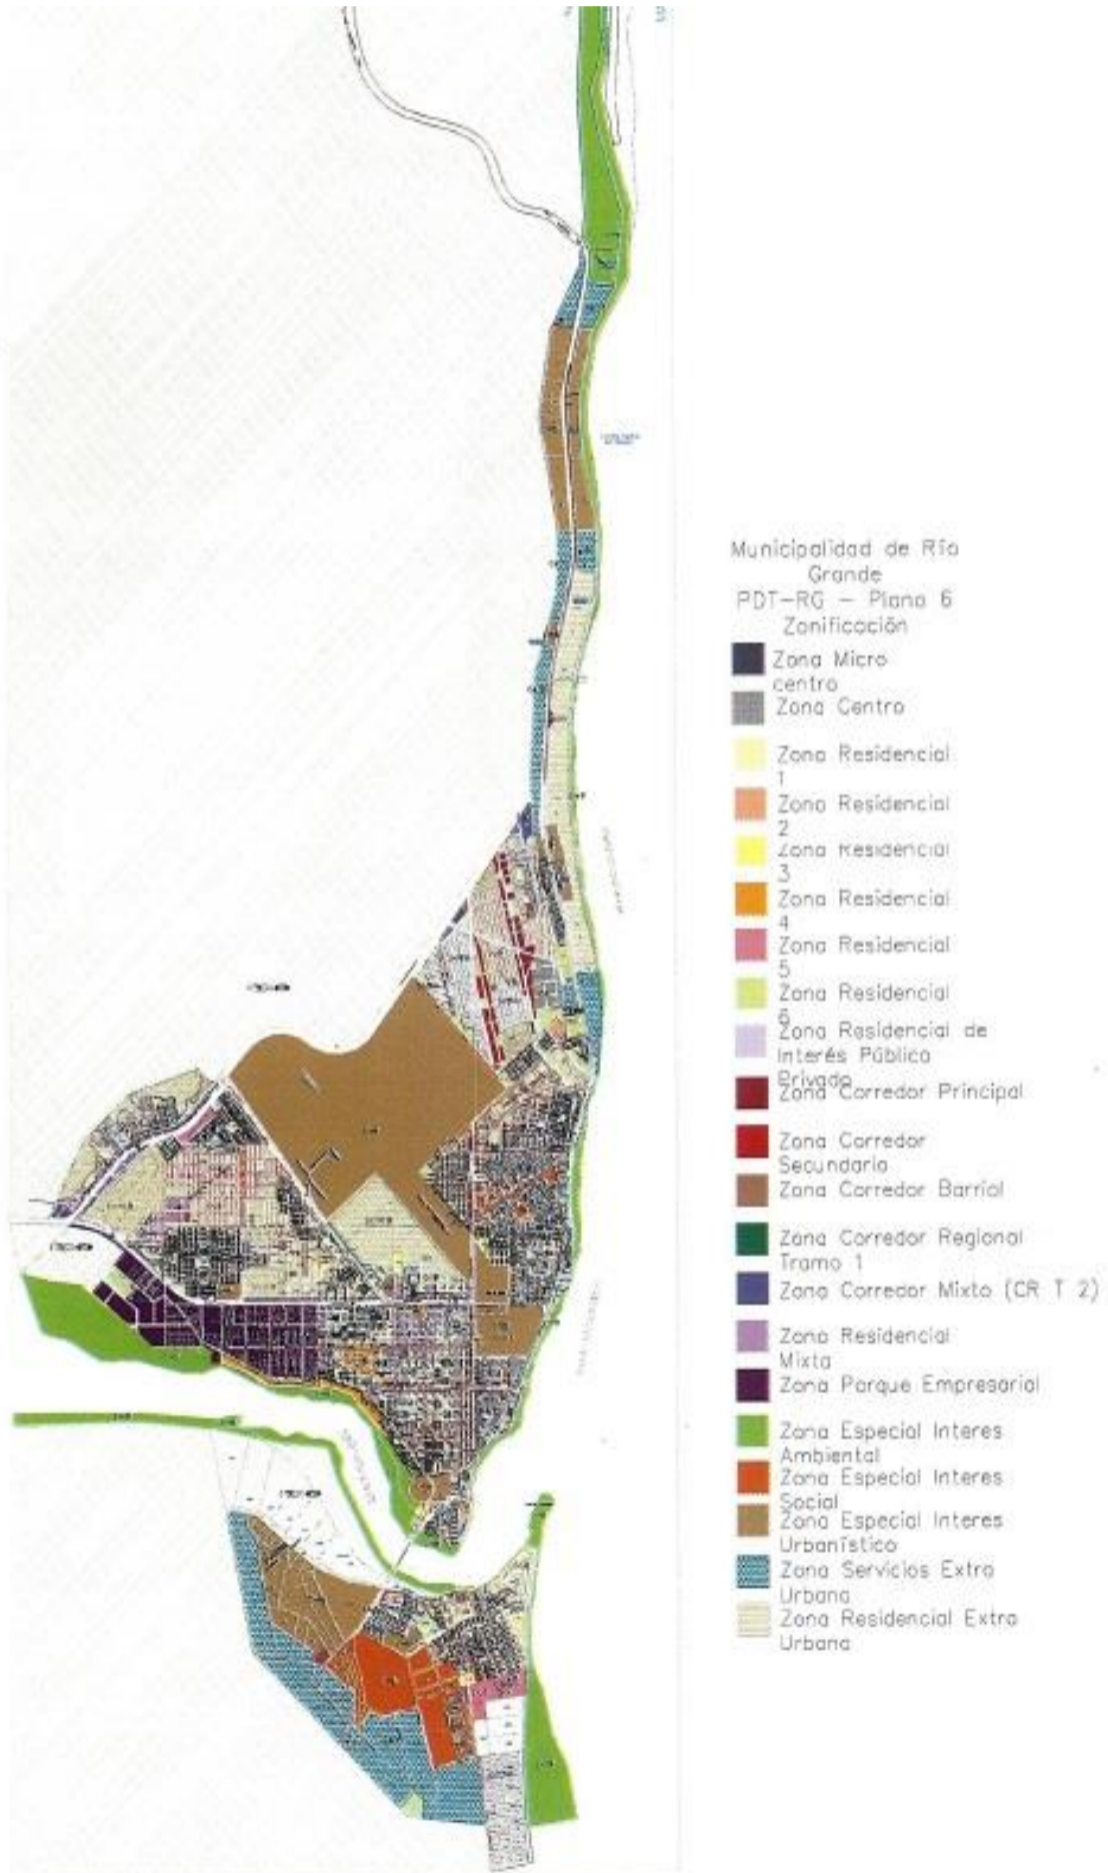

Concejo Deliberante
Municipio de Río Grande
“Capital Nacional de la Vigilia por la gloriosa Gesta de Malvinas”
Provincia de tierra del Fuego, Antártida e Islas del Atlántico Sur
República Argentina

ANEXO I – PDT – RG –PLANO 6 ZONIFICACIÓN

MODIFICADO POR OM 3936

Las Islas Malvinas, Georgias y Sandwich del Sur, son y serán Argentinas

Concejo Deliberante
Municipio de Río Grande

“Capital Nacional de la Vigilia por la gloriosa Gesta de Malvinas”
Provincia de tierra del Fuego, Antártida e Islas del Atlántico Sur
República Argentina