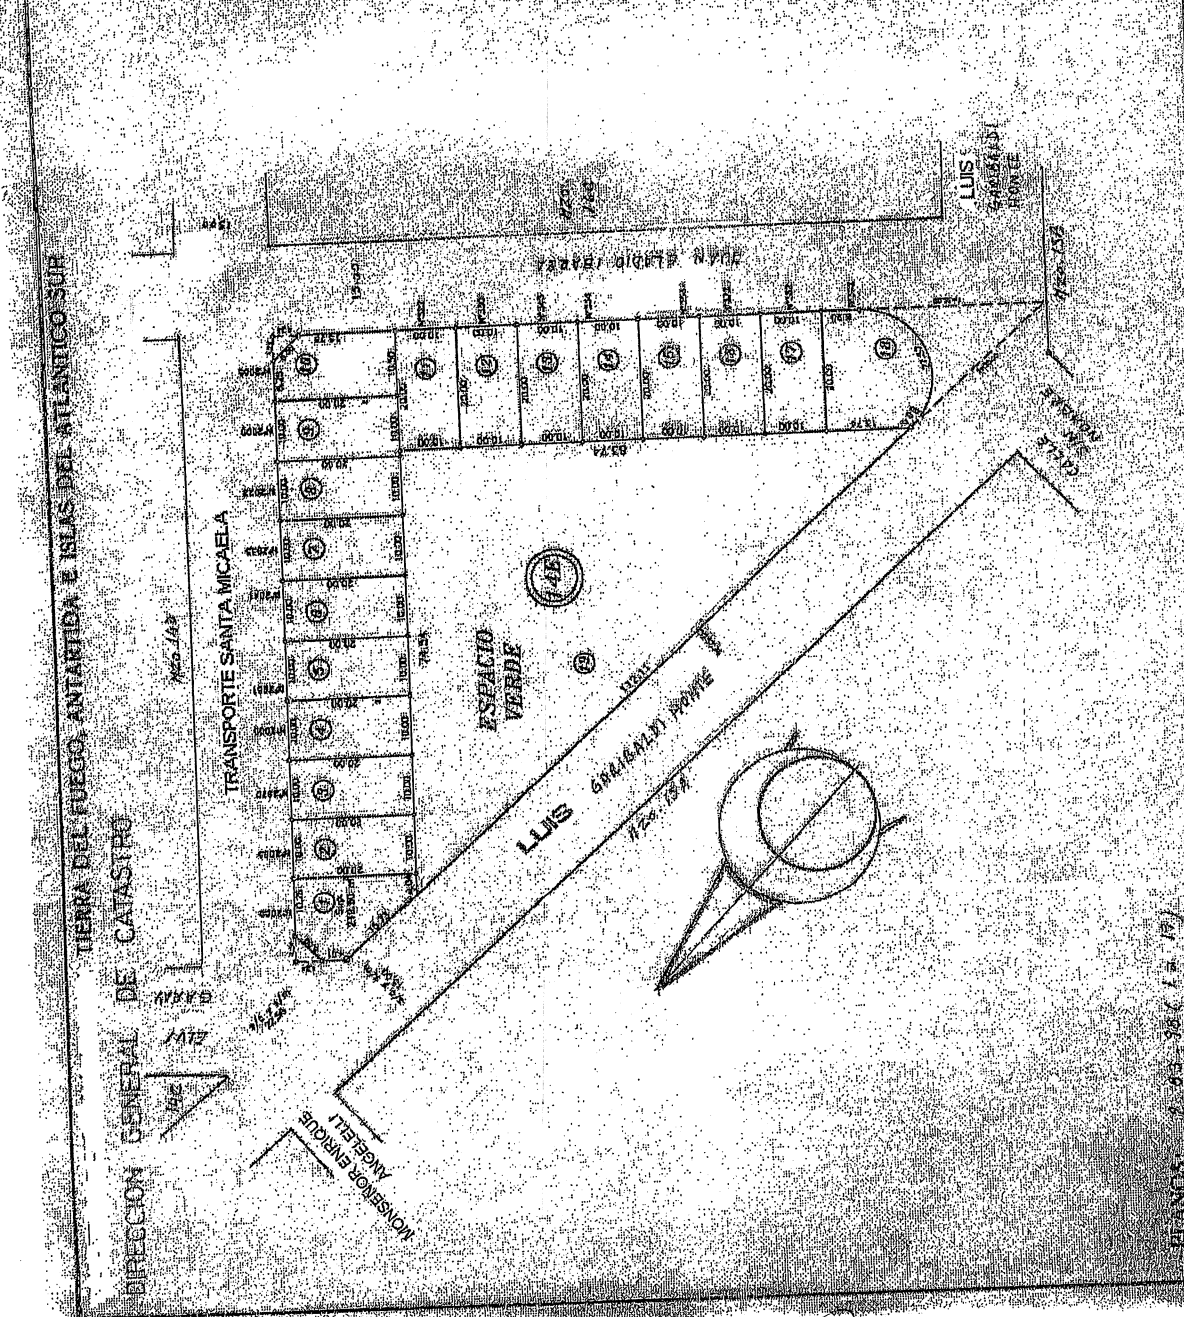

3586

J-14E.jpg (Imagen JPEG, 2488 x 1576 pixels) - Esca. (60%)

NOMENCLATURA				
Departamento: RÍO GRANDE				
Sección: 3 Matrícula: 17C				
Origen:				
Parcela	Front.	Origen	Superficie	Padrón
1			219.66 m ²	010.000
2			200.00 m ²	010.000
3			200.00 m ²	010.000
4			200.00 m ²	010.000
5			200.00 m ²	010.000
6			200.00 m ²	010.000
7			200.00 m ²	010.000
8			200.00 m ²	010.000
9			200.00 m ²	010.000
10			200.00 m ²	010.000
11			200.00 m ²	010.000
12			200.00 m ²	010.000
13			200.00 m ²	010.000
14			200.00 m ²	010.000
15			200.00 m ²	010.000
16			200.00 m ²	010.000
17			200.00 m ²	010.000
18			200.00 m ²	010.000
19			200.00 m ²	010.000
20			200.00 m ²	010.000
21			200.00 m ²	010.000
22			200.00 m ²	010.000
23			200.00 m ²	010.000
24			200.00 m ²	010.000
25			200.00 m ²	010.000
26			200.00 m ²	010.000
27			200.00 m ²	010.000
28			200.00 m ²	010.000
29			200.00 m ²	010.000
30			200.00 m ²	010.000
31			200.00 m ²	010.000
32			200.00 m ²	010.000
33			200.00 m ²	010.000
34			200.00 m ²	010.000
35			200.00 m ²	010.000
36			200.00 m ²	010.000
37			200.00 m ²	010.000
38			200.00 m ²	010.000
39			200.00 m ²	010.000
40			200.00 m ²	010.000
41			200.00 m ²	010.000
42			200.00 m ²	010.000
43			200.00 m ²	010.000
44			200.00 m ²	010.000
45			200.00 m ²	010.000
46			200.00 m ²	010.000
47			200.00 m ²	010.000
48			200.00 m ²	010.000
49			200.00 m ²	010.000
50			200.00 m ²	010.000

PRODUCIDO POR UN PRODUCTO EF CATIVO DE AUTODESK

ONTE
JUAN E. BARRA

398 m²

nombre
GARRIBALDI HONTE
J-14E
J-15A

PRODUCIDO POR UN PRODUCTO EF CATIVO DE AUTODESK

NTA MICHAELA

J-12

PRODUCIDO POR UN PRODUCTO EDUCATIVO DE AUTODESK