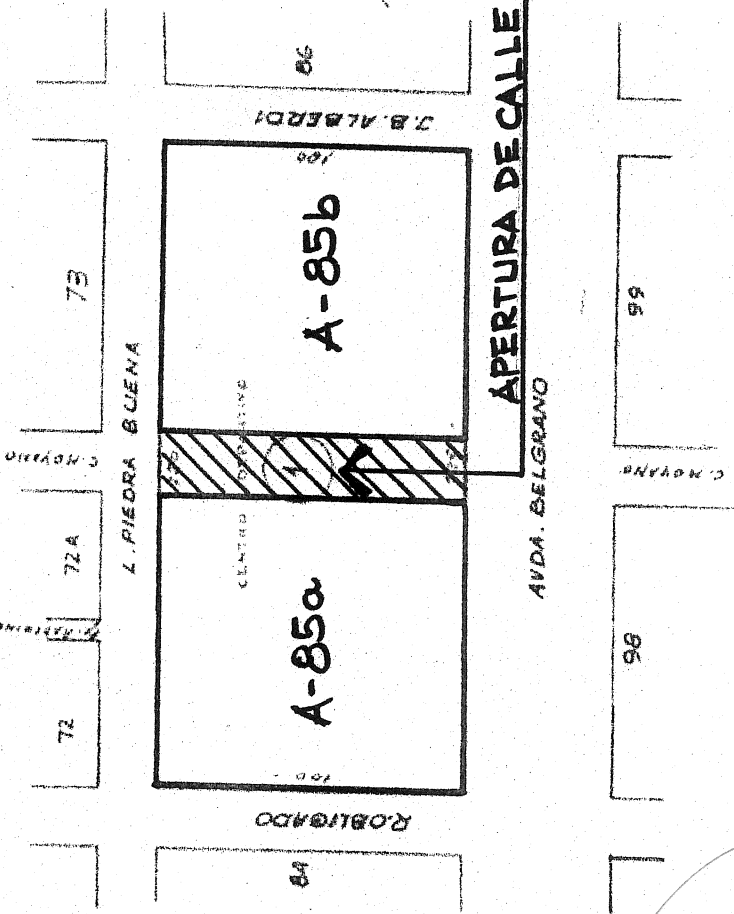

Parcela	Lote Orig.	Superficie	Padrón
1	E-b-c-d-	22.880 m <sup>2</sup>	002/94
	E-f-g-h		
	Mza. 81		
	E-b-c-d-		
	E-f-g-h		
	Mza. 72		

PROVINCIA DE TIERRA DEL FUEGO,  
 ANTARCTICA E ISLAS DEL ATLANTICO SUR  
 MINISTERIO DE ECONOMIA Y HACIENDA  
 DIRECCION GENERAL DE CATASTRO

DEPARTAMENTO: RIO GRANDE

**APERTURA DE CALLE MOYANO**

AVDA. BELGRANO

PLANOS: UNIFICADO DE HECHO

DIRECCION GENL. DE CATASTRO

Lic. HORACIO F. RIZZO  
 SECRETARIO LEGISLATIVO  
 Concejo Deliberante  
 Río Grande - T.D.F.

ROSKA OJEDA  
 VICEPRESIDENTE 1ª  
 PRESIDENCIA  
 Concejo Deliberante  
 Río Grande - T.D.F.

ANTARCTICA E ISLAS DEL ATLANTICO SUR  
 MINISTERIO DE ECONOMIA Y HACIENDA  
 DIRECCION GENERAL DE CATASTRO

Parcela	Lote Orig.	Superficie	Padrón
1	a-b-c-d	22.000 m <sup>2</sup>	1002194
	e-f-g-h		
	MPS RI		
	g-b-c-d		
	e-f-g-h		
	MPS 72		