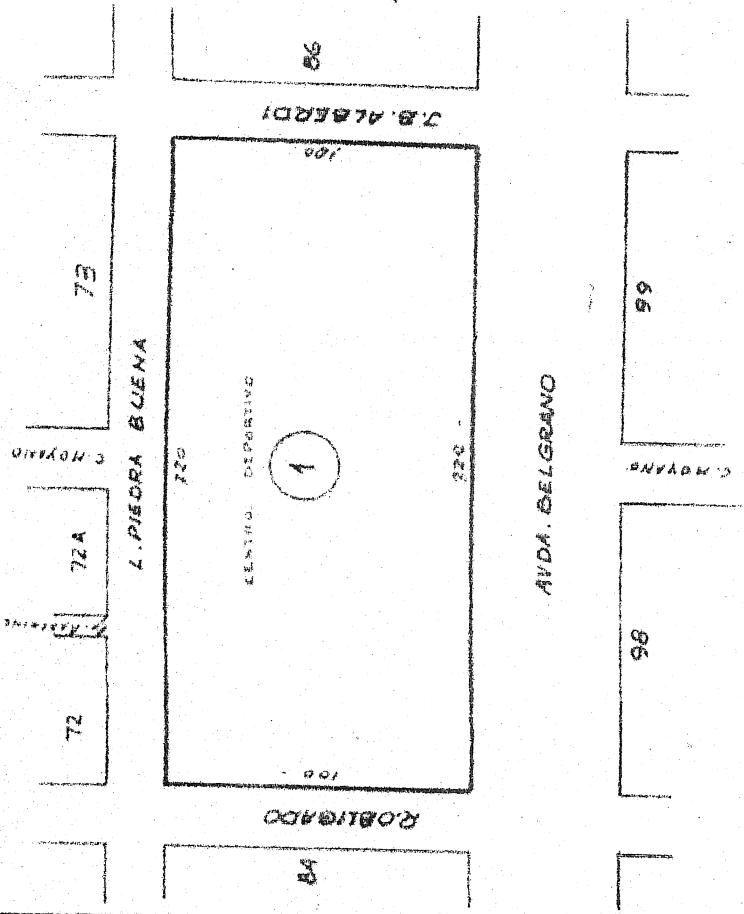

DEPARTAMENTO: RIO GRANDE