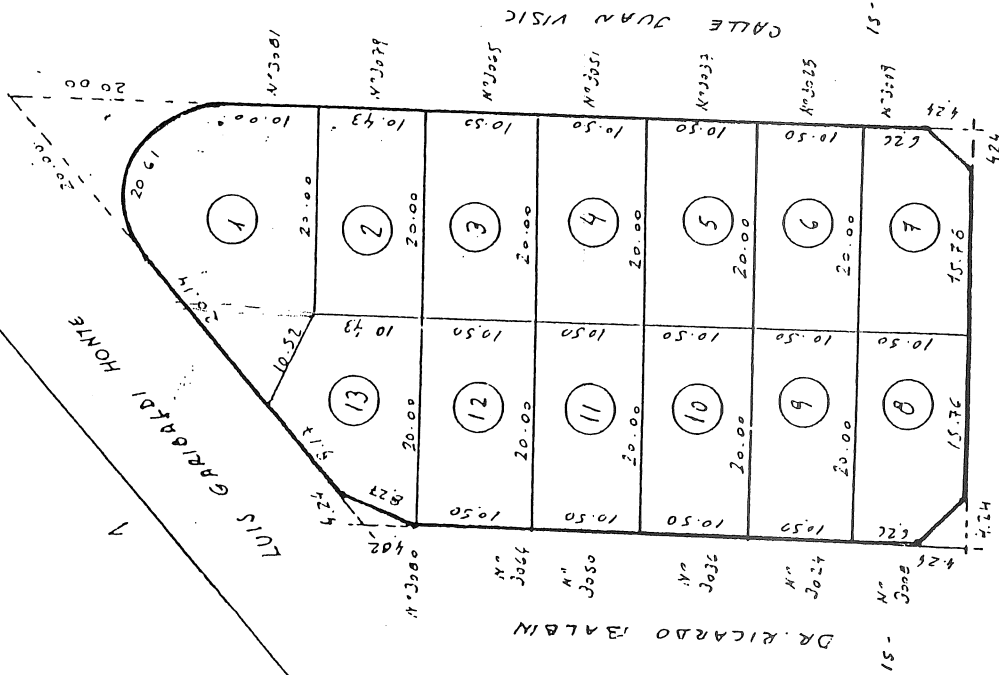

ANEXO I

TIERRA DEL FUEGO, ANTARTIDA E ISLAS DEL ATLANTICO SUD
DIRECCION DE CATASTRO

DEPARTAMENTO - RIO GRANDE

Lic. HORACIO F. RIZZO
SECRETARIO LEGISLATIVO
Concejo Deliberante
Rio Grande - T.D.F.

JOSEFA OJEDA
VICEPRESIDENTE 1A
AL PRESIDENCIA
Concejo Deliberante
Rio Grande - T.D.F.

Parcela	Nomenclatura		
	Lore Orig.	Superficie	Macizo
			Origen
1	ESPACIO VERDE	395.83 m ²	014087
2	Reserva Fiscal	208.60	014088
3		210.00	014089
4		210.00	014090
5		210.00	014091
6		210.00	014092
7		201.01	014093
8		201.01	014094
9		210.00	014095
10		210.00	014096
11		210.00	014097
12		210.00	014098
13		205.97	014136

CALLE SIN NOMBRE

14 B

5

Roberto Ojeda
COMISAL ARG. AREA BARRA
PRESIDENTE DEL BLOQUE DEL FUEGO
RIO GRANDE - TIERRA DEL FUEGO