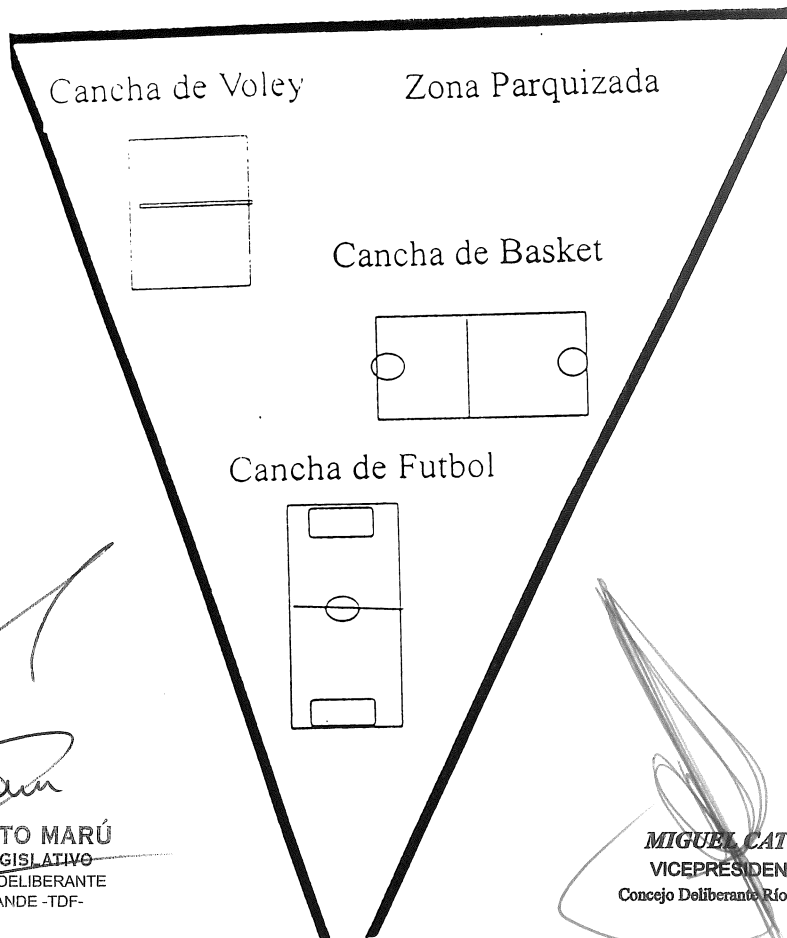

**BARRIO GRAL. HERNÁN PUJATO**

Plaza de Ejercicios Físicos Rompehielos Gral San Martín

*Roberto Marú*  
**ROBERTO MARÚ**  
 SEC. LEGISLATIVO  
 CONCEJO DELIBERANTE  
 RIO GRANDE - TDF.

*Miguel Catucci*  
**MIGUEL CATUCCI**  
 VICEPRESIDENCIA 1º  
 Concejo Deliberante Río Grande T.F.

CIUDAD DE RIO GRANDE - PROVINCIA DE TIERRA DEL FUEGO ANTARTIDA E ISLAS DEL ATLANTICO SUR	
CONCEJO DELIBERANTE DE RIO GRANDE	Concejal: MABEL CAPARRÓS
Referencia: <p style="text-align: center;"><b>PROYECTO DE ORDENANZA.</b></p> <ul style="list-style-type: none"> <li>• CONSTRUCCION PLAYON DEPORTIVO.</li> <li>• M20. 15.b. SEC. J.</li> </ul>	
AÑO LEGISLATIVO 2000	PARTIDO JUSTICIALISTA FIRMA