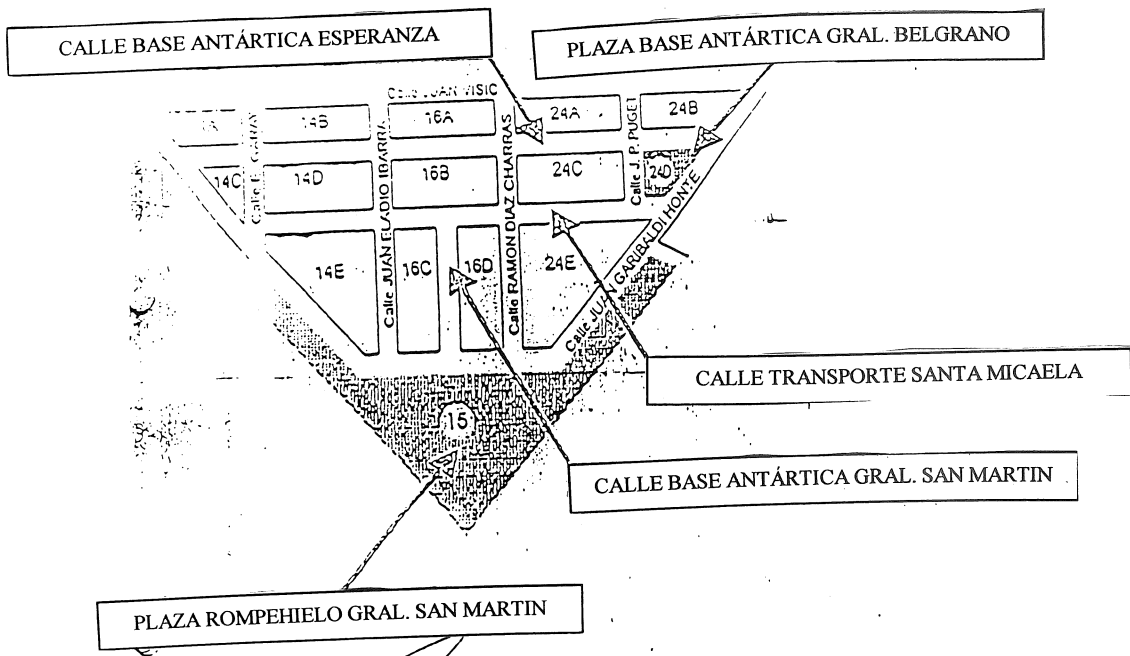

**BARRIO GRAL. HERNÁN PUJATO**

Plaza de Ejercicios Físicos Rompehielos Gral San Martín

*Roberto Marú*  
**ROBERTO MARÚ**  
 SEC. LEGISLATIVO  
 CONCEJO DELIBERANTE  
 RIO GRANDE - TDF.

*Miguel Catucci*  
**MIGUEL CATUCCI**  
 VICEPRESIDENCIA 1º  
 Concejo Deliberante Río Grande T.F.

CIUDAD DE RIO GRANDE - PROVINCIA DE TIERRA DEL FUEGO ANTARTIDA E ISLAS DEL ATLANTICO SUR	
CONCEJO DELIBERANTE DE RIO GRANDE	Concejal: MABEL CAPARRÓS
Referencia: <p style="text-align: center;"><b>PROYECTO DE ORDENANZA.</b></p> <ul style="list-style-type: none"> <li>• CONSTRUCCION PLAYON DEPORTIVO.</li> <li>• M20. 15.b. SEC. J.</li> </ul>	
AÑO LEGISLATIVO 2000	PARTIDO JUSTICIALISTA FIRMA