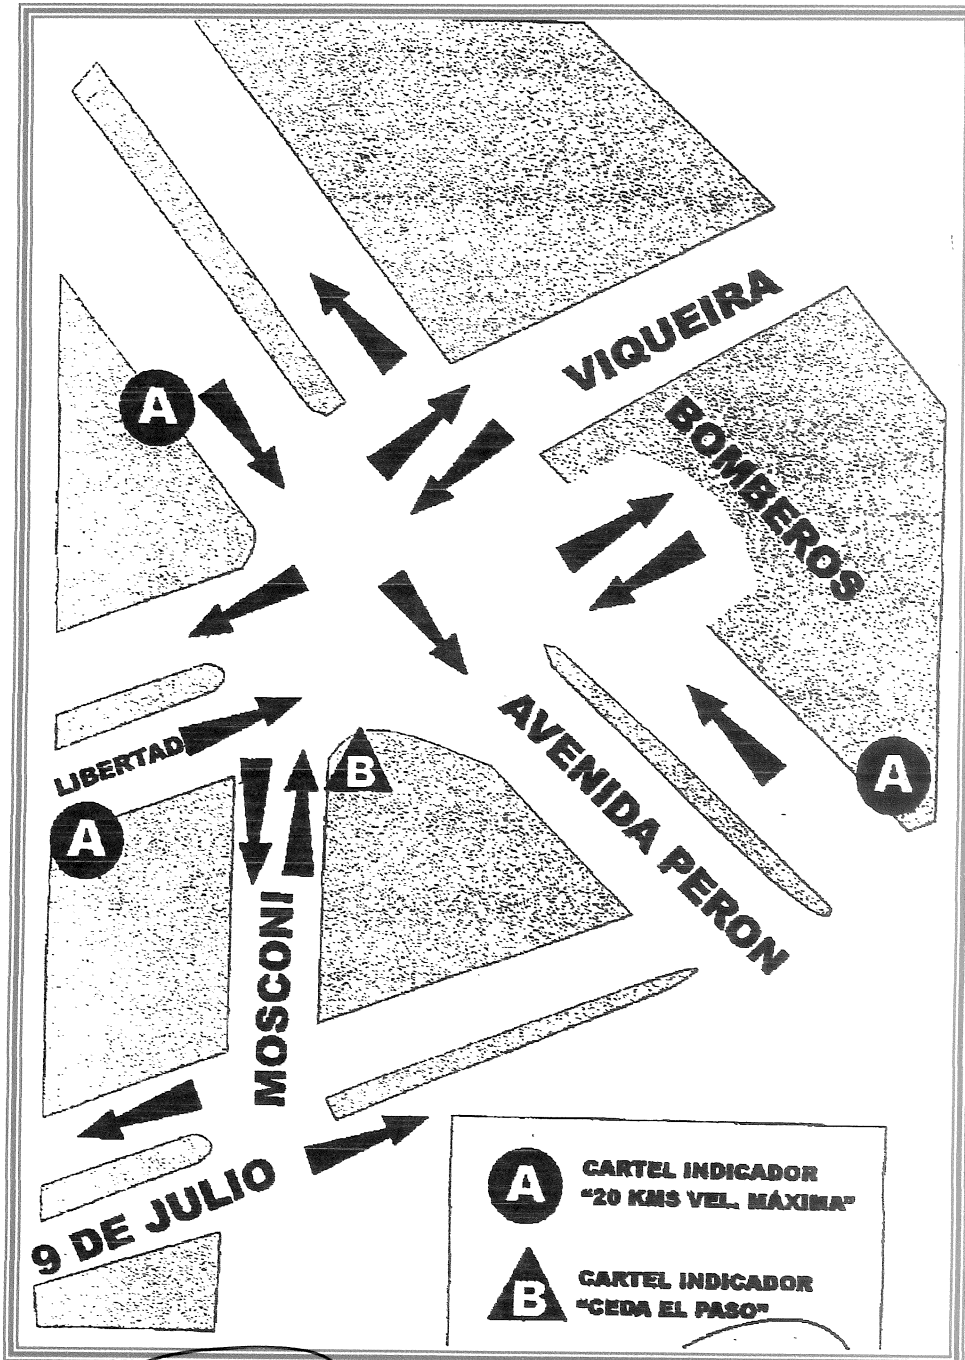

CONCEJO DELIBERANTE

*Municipalidad de Río Grande*

Provincia de Tierra del Fuego, Antártida e Islas del Atlántico Sur

Tel. (0964) 22534/21356 - (9420) Río Grande

REPUBLICA ARGENTINA

ROBERTO MARÚ  
SEC. LEGISLATIVO  
CONCEJO DELIBERANTE  
RIO GRANDE -TDF-