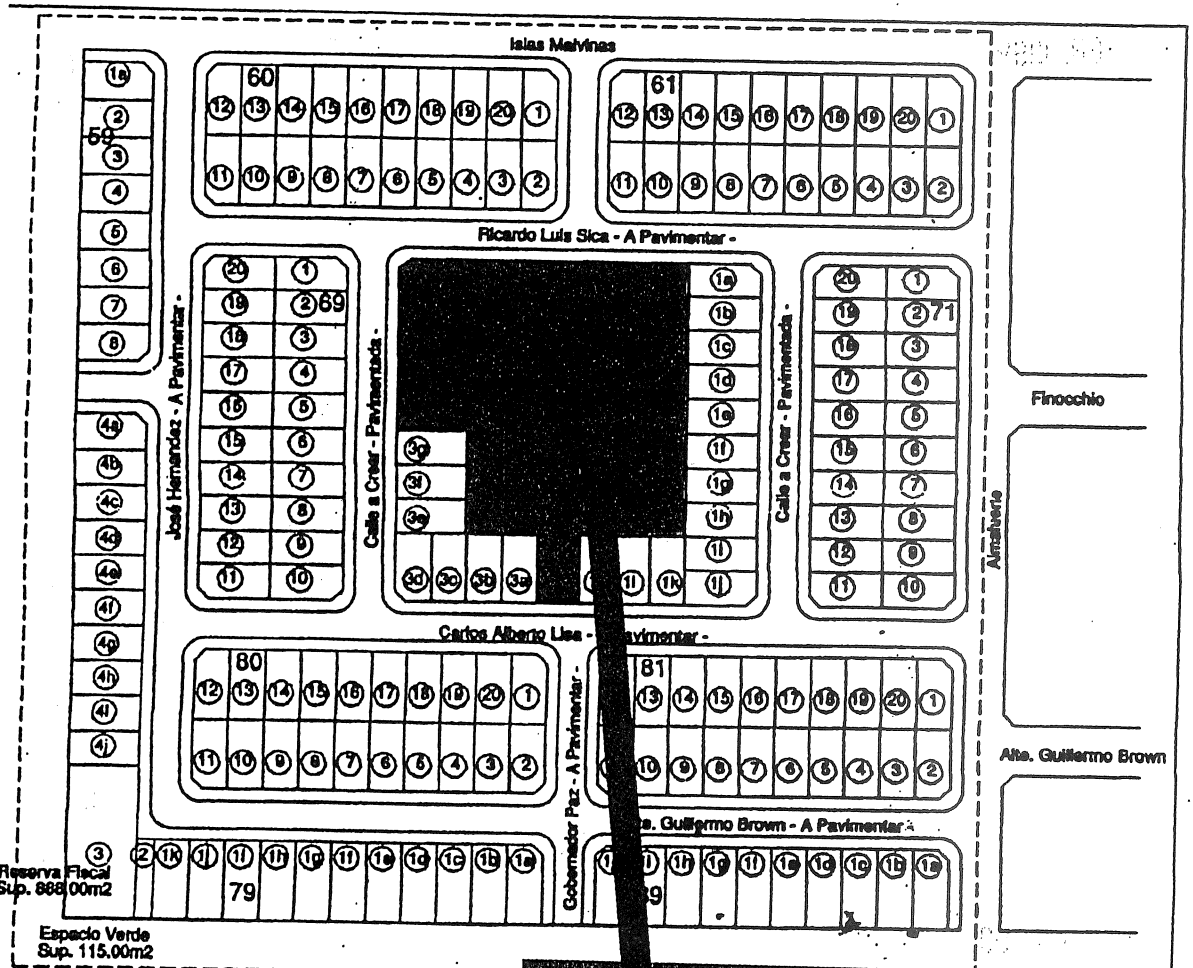

Concejo Deliberante de la ciudad de Río Grande

Anexo 1

**Ubicación de la plaza
"Beato Josemaría Escrivá
de Balaguer"**

Agustín Alvarado
 PRO-SECRETARIO ADMINISTRATIVO
 Concejo Deliberante
 Río Grande - TDF